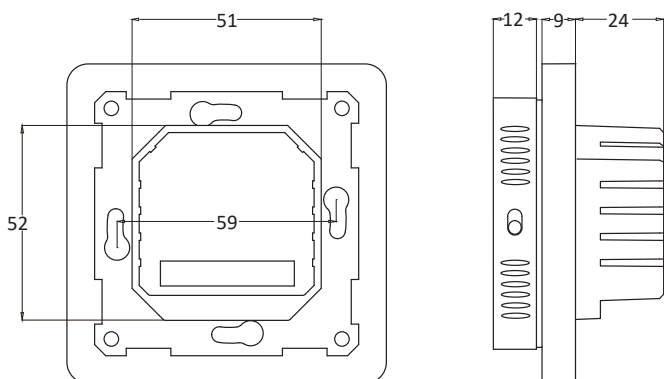

Metoda de instalare

Potrivit pentru sistemele electrice de încălzire.

Conținutul pachetului

- F32 WiFi Termostat
- Cadru de acoperire
- Senzor de podea (12K)
- Instrucțiuni de instalare

Garanție

2 ani garanție pentru funcționarea electrică și senzorul de podea.